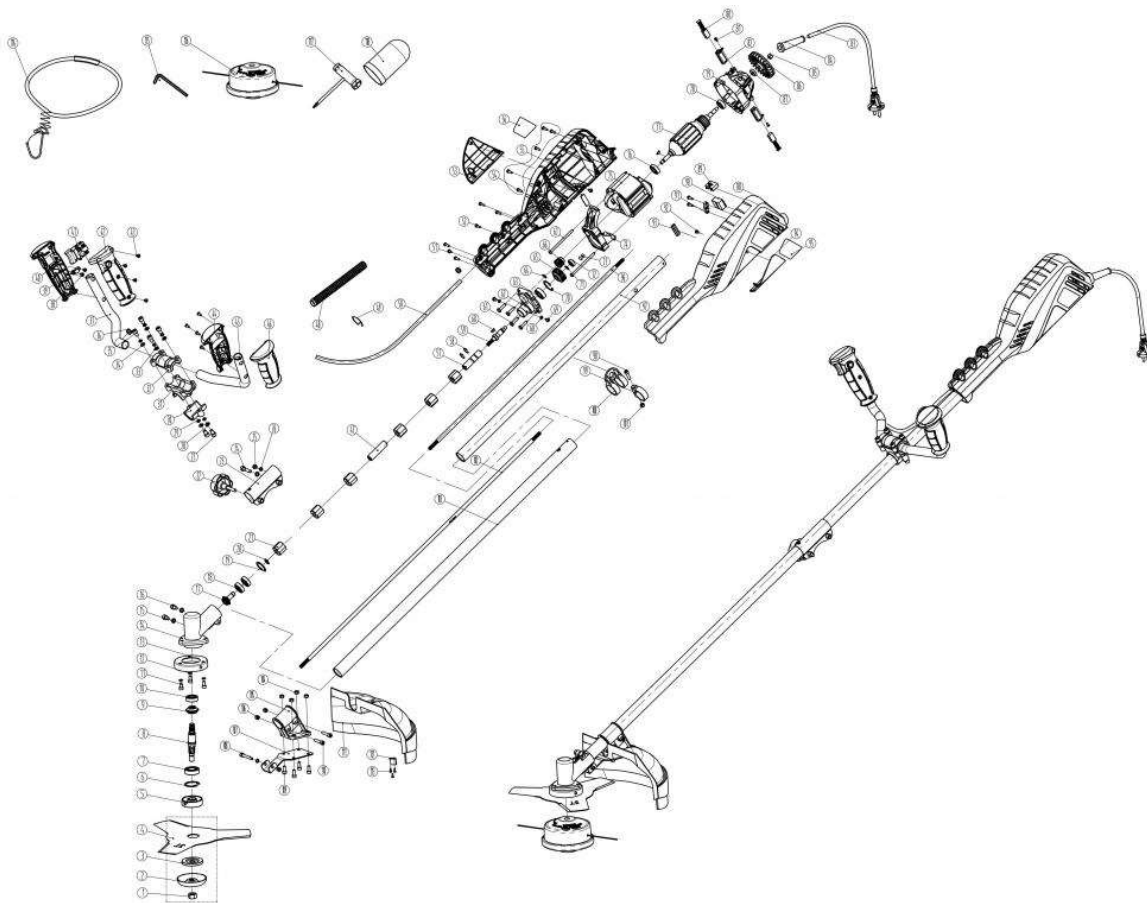

## Наименование

1. Гайка M10
2. Пыльник
3. ВНЕШНИЙ ФЛАНЕЦ
4. Нож
5. Внутренний фланец
6. Стопорное кольцо ф32
7. Подшипник 6002
8. Шпиндель
9. Шестерня
10. Подшипник 608
11. Винт M5x15
12. ГРОВЕРНАЯ ШАЙБА
13. Пыльник
14. Корпус редуктора
15. гроверная шайба
16. Винт m5x12
17. Малая шестерня
18. Подшипник 6000
19. Стопорное кольцо ф26
20. Стопорное кольцо ф10
21. втулка
22. винт
23. Соединитель
24. Винт M6x16
25. Винт
26. гроверная шайба
27. Винт M6x16
28. Шайба ф5
29. гроверная шайба
30. Нижняя крышка крестовины
31. основание крестовины
32. Верхняя крышка крестовины
33. Шайба ф5
34. гроверная шайба
35. Винт M5x25
36. кольцо
37. основание ручки правое
38. Винт
39. Прижимная планка
40. правая часть правой ручки
41. выключатель
42. левая часть правой ручки
43. Винт
44. правая часть левой ручки
45. основание левой ручки
46. левая часть левой ручки
47. муфта
48. Кожух
49. стяжка